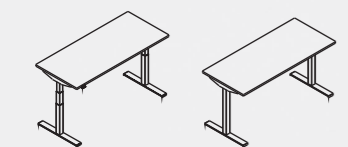

Caixa de Eletrificação (Aro e Tampa)
Caja de Electrificación
Electrification Box
Boîte d'Électrification

Altura Máxima: 1270mm
Altura Máxima: 1270mm
Maximum Height: 1270mm
Hauteur Maximale: 1270mm

Altura Mínima: 620mm
Altura Máxima: 620mm
Maximum Height: 620mm
Hauteur Maximale: 620mm

Comando de Elevação e Descida
Comando de Elevación y Bajada
Lifting and Lowering Command
Commande de Montée et de Descente

Passa Cabos Vertical
Portacables Vertical
Vertical Cable Holder
Support de Câbles Vertical

Dimensões • Dimensiones • Dimensions • Dimensions

Secretária Simples • Mesa Simple • Desk • Table Simple

Secretária Dupla • Mesa Doble • Double Desk • Table Double

Painel • Panel • Panel • Panneau

Passa Cabos • Portacables • Cable Holder • Support de Câbles