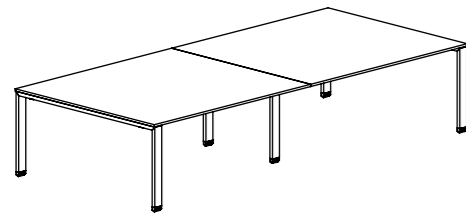

MEETING TABLE
MESA REUNIÃO
MESA DE REUNIÓN
TABLE DE RÉUNION

3000/4000 x 1000 x 740
3200 x 1600 x 740