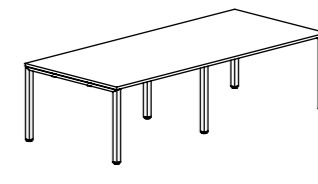

MEETING TABLE
MESA REUNIÃO
MESA DE REUNIÓN
TABLE DE RÉUNION

2345/2745 x 1200 x 740