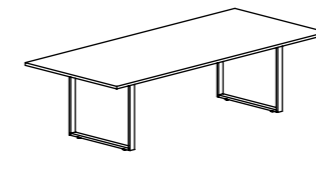

**HORIZONTAL CABLE CHANNEL**  
CALHA HORIZONTAL  
CAJA HORIZONTAL  
POUTRE HORIZONTAL

350/750/950/1150/1350/1550 x 80 x 80

**DOUBLE HORIZONTAL CABLE CHANNEL**  
CALHA HORIZONTAL DUPLA  
CAJA HORIZONTAL DOBLE  
POUTRE HORIZONTAL DOUBLE

650/1050/1250/1450/1650/1850 x 315 x 80

**CPU HOLDER**  
SUPORTE CPU FIXO  
SOPORTE CPU  
SUPPORT UC

200 x 515 x 470

**ALUMINIUM COVER**  
CAIXA PASSAGEM DE CABOS  
TAPA BASCULANTE EN ALUMINIO  
CLAPET BASCULANT EN ALUMINIUM

200 x 515 x 470

**CABLE RISER**  
COLUNA  
SUBIDA DE CABLES  
COLONNE DE CABLES

200 x 200 x 680

**MEETING TABLE**  
MESA REUNIÃO  
MESA DE REUNIÓN  
TABLE DE RÉUNION

1200 x 1200 x 740

**MEETING TABLE**  
MESA REUNIÃO  
MESA DE REUNIÓN  
TABLE DE RÉUNION