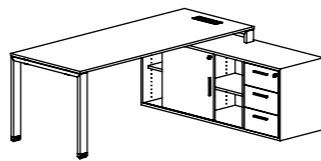

2745 x 1200 x 740

**MEASURES**  
MEDIDAS / DIMENSIONES / MESURES

BETTER

**TRIPLE DESK**  
SECRETÁRIA TRIPLA  
MESA TRIPLE  
TRIPLE BUREAU

3600/4200/4800/5400/6000 x 600 x 740  
3600/4200/4800/5400/6000 x 800 x 740

**SIX PLACES BENCH**  
ILHA DE SEIS POSTOS DE TRABALHO  
CONJUNTO DE 6 PUESTOS TRABAJO  
ENSEMBLE DE SIX PLACE DE TRAVAIL

3600/4200/4800/5400/6000 x 1600 x 740

**EXECUTIVE WORKSTATION**  
POSTO DE DIREÇÃO  
PUERTO DE DIRECCIÓN  
POSTE DE DIRECTION