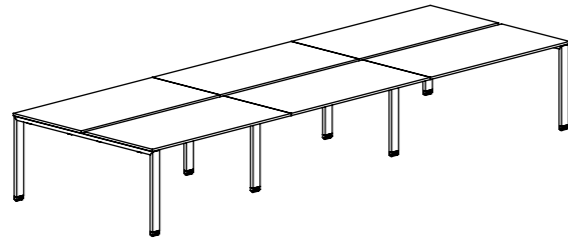

4000 x 1200 x 740

**VERTICAL CABLE CHANNEL**  
CALHA VERTICAL  
CAJA VERTICAL  
POUTRE VERTICAL

600 x 63 x 35

**RECEPTION COUNTER**  
BALCÃO  
RECEPCIÓN  
RECEPTION

800/1200/1400/1600/1800 x 800 x 1135

**MEETING TABLE WITH GLASS**  
MESA DE REUNIÃO COM VIDRO  
MESA DE REUNIÓN CON VIDRIO  
TABLE DE REUNION EN VERRE

2745 x 1200 x 740

**MEASURES**  
MEDIDAS / DIMENSIONES / MESURES

BETTER

**TRIPLE DESK**  
SECRETÁRIA TRIPLA  
MESA TRIPLE  
TRIPLE BUREAU

3600/4200/4800/5400/6000 x 600 x 740  
3600/4200/4800/5400/6000 x 800 x 740

**SIX PLACES BENCH**  
ILHA DE SEIS POSTOS DE TRABALHO  
CONJUNTO DE 6 PUESTOS TRABAJO  
ENSEMBLE DE SIX PLACE DE TRAVAIL

3600/4200/4800/5400/6000 x 1600 x 740

**EXECUTIVE WORKSTATION**  
POSTO DE DIREÇÃO  
PUERTO DE DIRECCIÓN  
POSTE DE DIRECTION