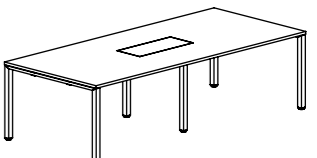

4000 x 1200 x 740

**VERTICAL CABLE CHANNEL**  
CALHA VERTICAL  
CAJA VERTICAL  
POUTRE VERTICAL

600 x 63 x 35

**RECEPTION COUNTER**  
BALCÃO  
RECEPCIÓN  
RECEPTION

800/1200/1400/1600/1800 x 800 x 1135

**MEETING TABLE WITH GLASS**  
MESA DE REUNIÃO COM VIDRO  
MESA DE REUNIÓN CON VIDRIO  
TABLE DE REUNION EN VERRE