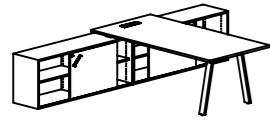

# Technical drawings

X

Y

Posto de direção  
Executive workstation  
Poste de direction  
Puesto de dirección

1800|2000|2200 x 800|1000 x 3200 (2 x 1600x420x620) x 740

Ilha de 2 postos trabalho  
2 places bench  
Ensemble de 2 places de travail  
Conjunto de 2 puestos de trabajo