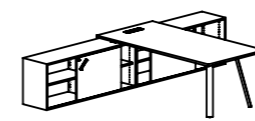

# Technical drawings

X

Y

Posto de direção  
Executive workstation  
Poste de direction  
Puesto de dirección

1800|2000|2200 x 800|1000 x 3200 (2 x 1600x420x620) x 740

Ilha de 2 postos trabalho  
2 places bench  
Ensemble de 2 places de travail  
Conjunto de 2 puestos de trabajo

1200|1400|1600|1800|2000 x 1200|1600 x 740

Mesa de reunião  
Meeting table  
Table de réunion  
Mesa de reunión

2000 x 1000 x 740  
2400 x 1200 x 740

Posto de direção  
Executive workstation  
Poste de direction  
Puesto de dirección