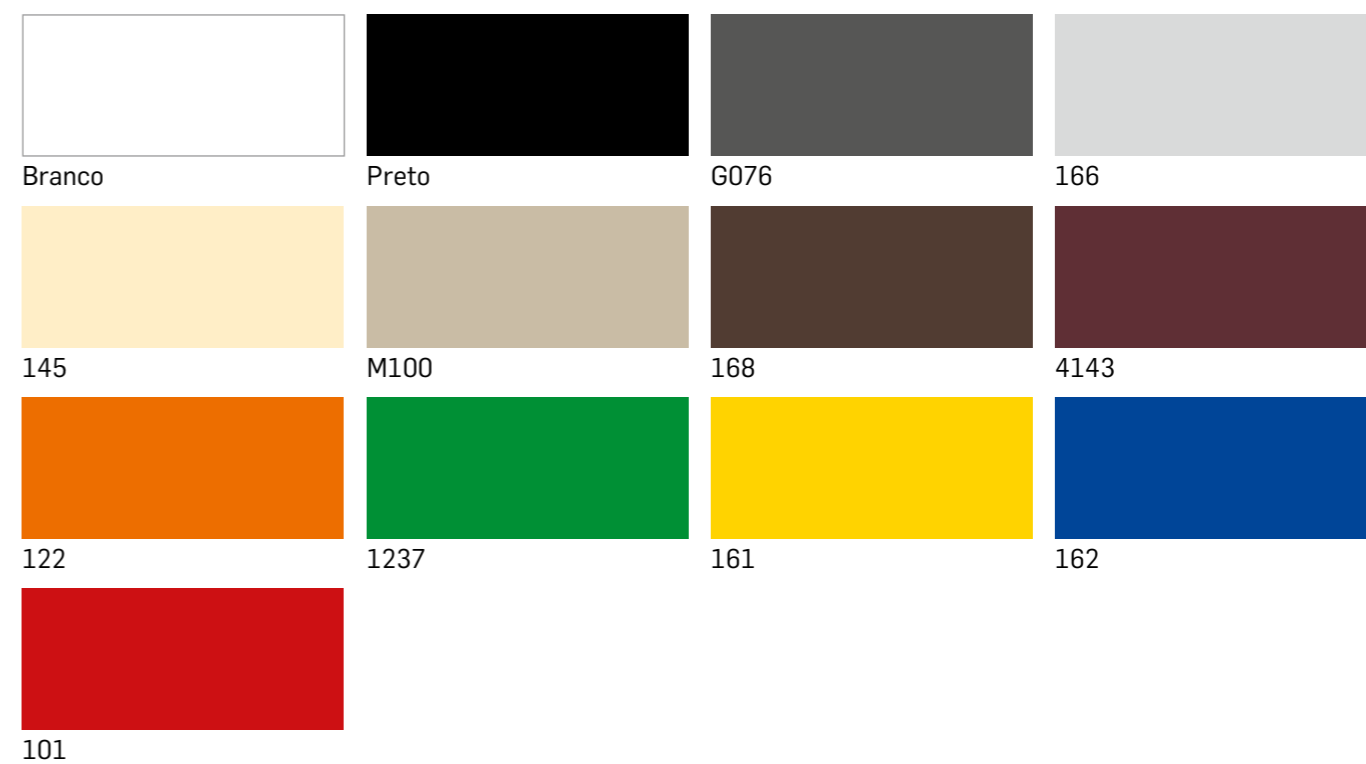

# acabamentos

ACABAMENTOS | ACABADOS | FINISHES

## acabamentos

ACABADOS | FINISHES

VELATURAS | MADERA CON COLOR | STAINED WOOD

MELAMINA/TERMOLAMINADO cores lisas | MELAMINA colores lisas | MELAMINE plain colors

## CLASSE I - OMEGA

White Trufa Toffee Taupe Tabac

Red Purple Orange Olivegrey Mostaza

Lightbrown Ivory Ice Grey Forest

Darkbrown Cream Camel Bordeaux Blue

Black Beige Ash Cement Sky

Lima

## CLASSE II - BRONX

Yellow Water green Turquoise Tabac Taupe

Purple Orange Mostaza Lightgrey Green

Elephant Darkgrey Camel Brown Bordeaux

Black Beige Ash Ocean Moss

Petrol Jeans