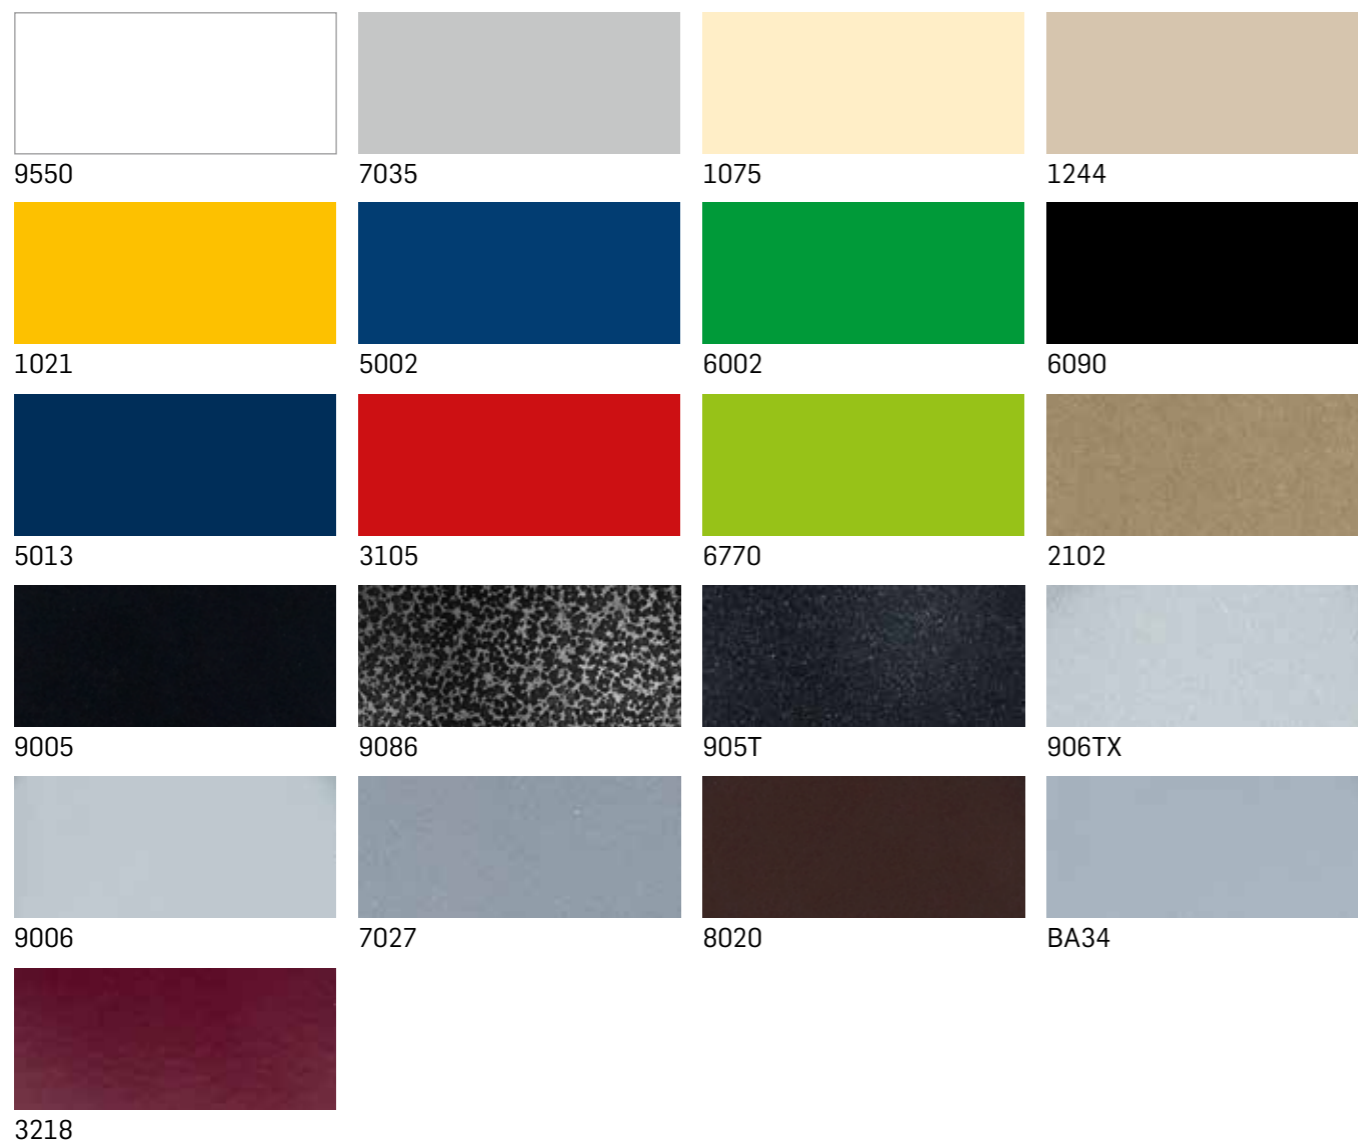

EPOXY | EPOXY | EPOXY | EPOXY