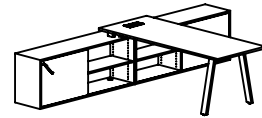

Technical drawings

Posto de direção
Executive workstation
Poste de direction
Puesto de dirección

1800|2000|2200 x 800|1000 x 3200 (2 x 1600x420x620) x 740