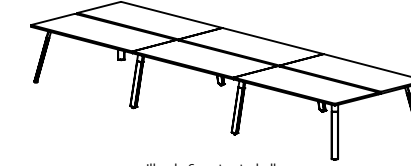

Ilha de 6 postos trabalho
6 places bench
Ensemble de 6 places de travail
Conjunto de 6 puestos de trabajo

1200|1400|1600|1800|2000 x 1200|1600 x 740