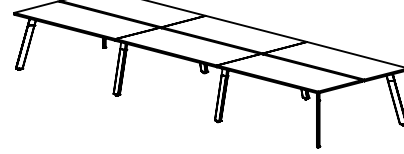

Ilha de 6 postos trabalho
6 places bench
Ensemble de 6 places de travail
Conjunto de 6 puestos de trabajo

1200|1400|1600|1800|2000 x 1200|1600 x 740