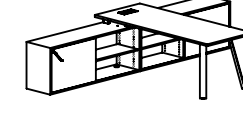

1800|2000|2200 x 800|1000 x 3200 (2 x 1600x420x620) x 740