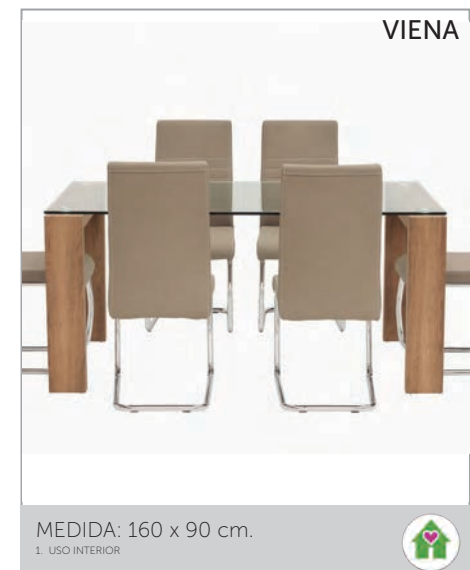

**GEILO**

MEDIDA: 140 x 80 cm.  
USO INTERIOR

**GLASGOW**

MEDIDA: 120 x 80 cm.  
USO INTERIOR

**KENIA**

MEDIDA: 160 x 90 cm.  
USO INTERIOR

**KENNEDY**

MEDIDA: 160 x 90 cm.  
USO INTERIOR

**LAINIEY**

MEDIDA: 140 x 80 cm.  
USO INTERIOR

\* Sobre pedido, suministramos en otras medidas y acabados.

\* Sobre pedido, suministramos en otras medidas y acabados.

**TOWER**

MEDIDA: 120 Ø.  
1. USO INTERIOR  
Sillas a juego.