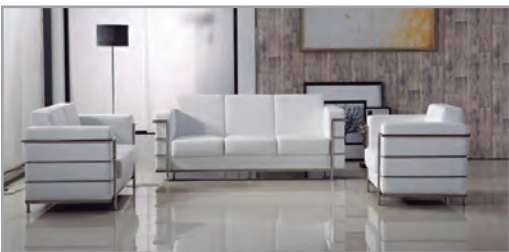

SILLÓN Y SOFÁ DUVAL DE 2 Y 3 PLAZAS

SIMILPIEL blanca y negra

SOFÁ 3 P.: 193 x 76 cms.

SOFÁ 2 P.: 140 x 76 cms.

SILLÓN: 89 x 76 cms.

* Sobre pedido, suministramos en otras medidas y acabados.