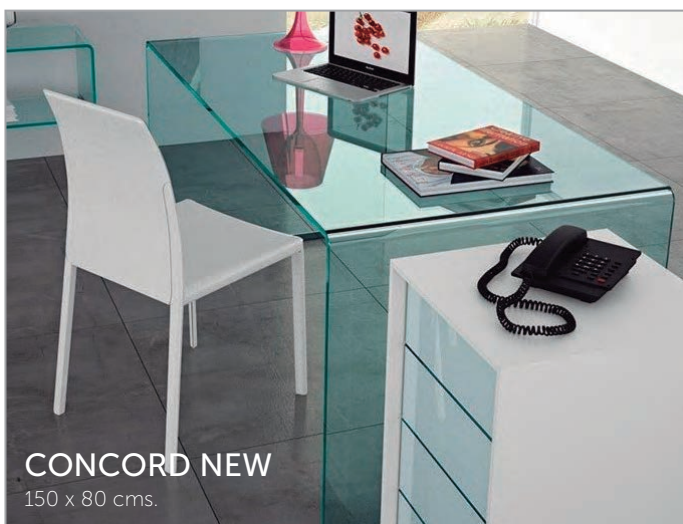

---

CABIDES

---

**CONJUNTO  
FRANCE NEW** 170 x 70 Aux. 140 x 50 cms.

**MESA APOLO** 125 x 70 cms.

**MESA ARTEMISA** 125 x 65 cms.

A LA IZQUIERDA  
Ó DERECHA

**MESA COLOGNE**  
180 x 85 cms.  
Mueble Ala 100 x 50 cms.