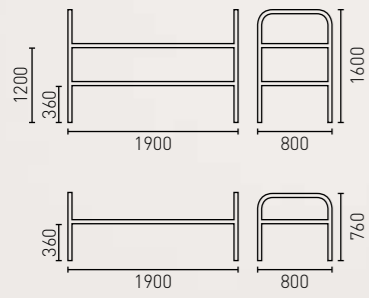

Ref. 273
Cama
Bed
Tubo / Tube: Ø38

Ref. 272
Beliche
Bunk
Tubo / Tube: Ø38

Ref. 275
Cama
Bed
Tubo / Tube: Ø38

Ref. 274
Beliche
Bunk
Tubo / Tube: Ø38

Ref. 273