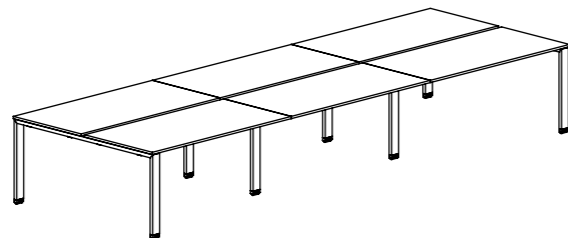

2745 x 1200 x 740

**MEASURES**  
MEDIDAS / DIMENSIONES / MESURES

BETTER

**TRIPLE DESK**  
SECRETÁRIA TRIPLA  
MESA TRIPLE  
TRIPLE BUREAU

3600/4200/4800/5400/6000 x 600 x 740  
3600/4200/4800/5400/6000 x 800 x 740

**SIX PLACES BENCH**  
ILHA DE SEIS POSTOS DE TRABALHO  
CONJUNTO DE 6 PUESTOS TRABAJO  
ENSEMBLE DE SIX PLACE DE TRAVAIL

3600/4200/4800/5400/6000 x 1600 x 740

**EXECUTIVE WORKSTATION**  
POSTO DE DIREÇÃO  
PUERTO DE DIRECCIÓN  
POSTE DE DIRECTION