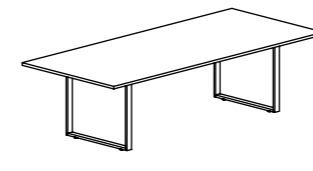

600/1000/1200/1400/1600/1800 x 300

BETTER

BETTER

**HORIZONTAL CABLE CHANNEL**  
CALHA HORIZONTAL  
CAJA HORIZONTAL  
POUTRE HORIZONTAL

350/750/950/1150/1350/1550 x 80 x 80

**DOUBLE HORIZONTAL CABLE CHANNEL**  
CALHA HORIZONTAL DUPLA  
CAJA HORIZONTAL DOBLE  
POUTRE HORIZONTAL DOUBLE

650/1050/1250/1450/1650/1850 x 315 x 80

**CPU HOLDER**  
SUPORTE CPU FIXO  
SOPORTE CPU  
SUPPORT UC

200 x 515 x 470

**ALUMINIUM COVER**  
CAIXA PASSAGEM DE CABOS  
TAPA BASCULANTE EN ALUMINIUM  
CLAPET BASCULANT EN ALUMINIUM

200 x 515 x 470

**CABLE RISER**  
COLUNA  
SUBIDA DE CABLES  
COLONNE DE CABLES

200 x 200 x 680

**MEETING TABLE**  
MESA REUNIÃO  
MESA DE REUNIÓN  
TABLE DE RÉUNION

1200 x 1200 x 740

**MEETING TABLE**  
MESA REUNIÃO  
MESA DE REUNIÓN  
TABLE DE RÉUNION