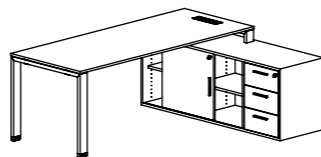

2745 x 1200 x 740

**MEASURES**  
MEDIDAS / DIMENSIONES / MESURES

BETTER

**TRIPLE DESK**  
SECRETÁRIA TRIPLA  
MESA TRIPLE  
TRIPLE BUREAU

3600/4200/4800/5400/6000 x 600 x 740  
3600/4200/4800/5400/6000 x 800 x 740

**SIX PLACES BENCH**  
ILHA DE SEIS POSTOS DE TRABALHO  
CONJUNTO DE 6 PUESTOS TRABAJO  
ENSEMBLE DE SIX PLACE DE TRAVAIL

3600/4200/4800/5400/6000 x 1600 x 740

**EXECUTIVE WORKSTATION**  
POSTO DE DIREÇÃO  
PUERTO DE DIRECCIÓN  
POSTE DE DIRECTION