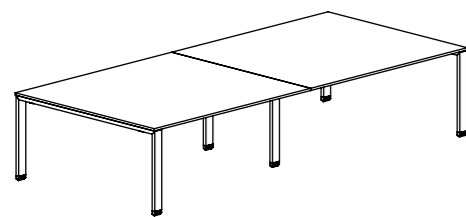

MEETING TABLE
MESA REUNIÃO
MESA DE REUNIÓN
TABLE DE RÉUNION

3000/4000 x 1000 x 740
3200 x 1600 x 740